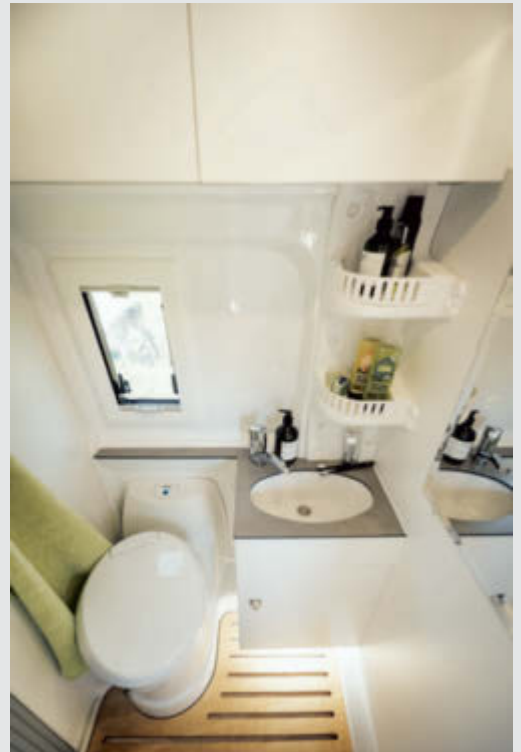

**Llévate todo lo necesario-
hay espacio más que
suficiente**