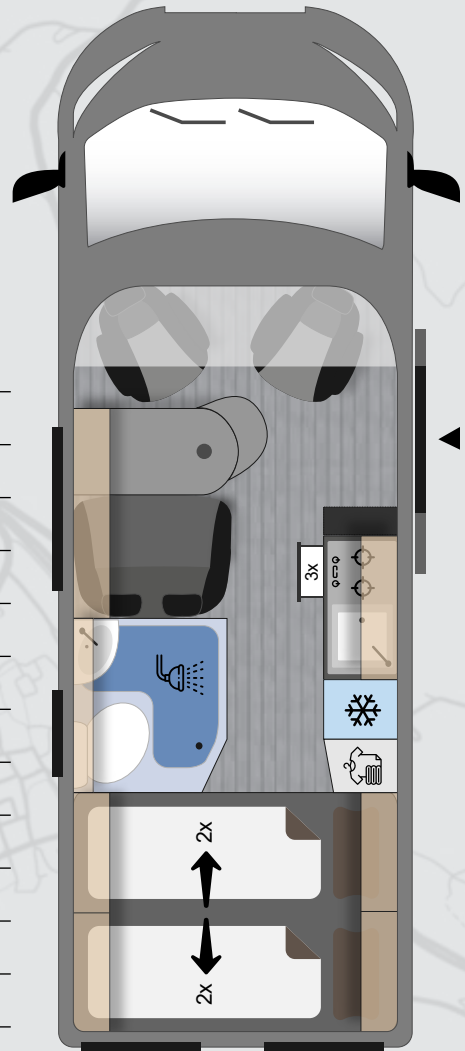

VARIO KIDS 600 ³³

“ **interior variable. 2 literas dobles para dormir en una longitud exterior inferior a 6 metros. cama superior completamente estable.**
(máx. 240 kg)

Longitud (cm) exterior	599
Anchura (cm) exterior/interior	205/187
Altura (cm) exterior/interior	264/190
Distancia entre ejes (mm)	4035
Radio de giro (m)	14,1
Peso en orden de marcha - desde (kg)	2880
Peso total permitido(kg)	3500
Carga útil (kg)	620
Dimensiones cama en comedor (cm)*	186 x 70
Dimensiones cama trasera (cm)	194/174 x 140
Dimensiones cama techo abatible (cm)*	200 x 130
Dimensiones de garaje	120 x 73 x 47
«Compartimento frigorífico/congelador (l)	90/(7)
Depósito de aguas limpias (litros)	80
Depósito de aguas grises (litros)	90
Batería de servicio (Ah)	1 x 100
Espacio para botellas de gas (kg)	2 x 5
Depósito de combustible (l)	90
Número de asientos	4 (+1 opc.)
Número de plazas para dormir	4 (+3 opc.)

* opcional

PRECIOS Y CONFIGURADOR