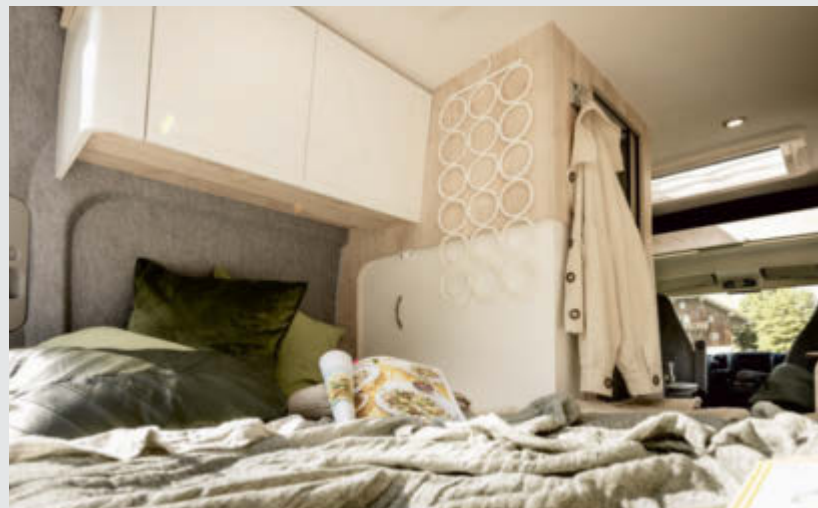

Nuestro nuevo cuarto de baño proporciona sensación de bienestar incluso en nuestra compacta Tour.

Vista despejada / puertas abiertas - deja vagar tu mente.

TOUR 540 ²¹

“

**Ideal para uso diario.
Cuarto de baño con
un nuevo diseño.
Significativamente
más espacio con su
amplia zona de estar.**