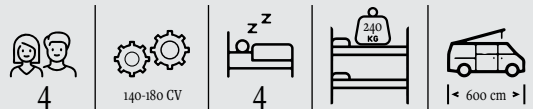

VARIO KIDS 600

31