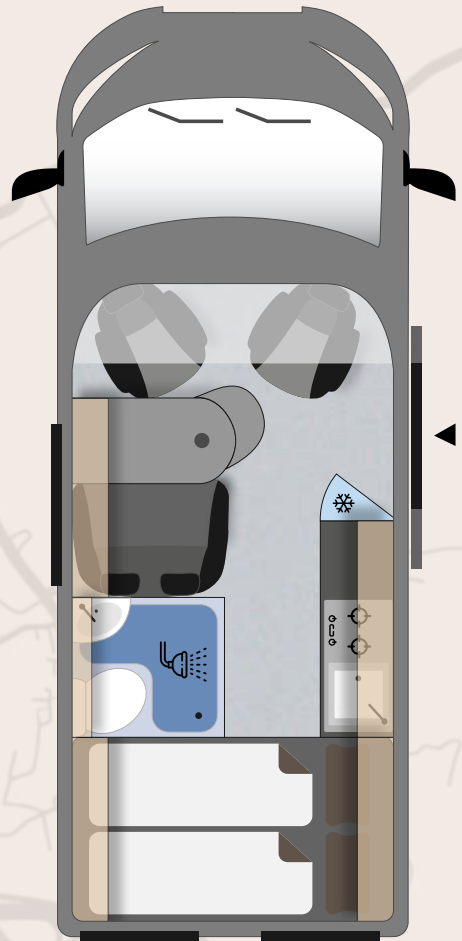

DRIVE 540¹¹

“

Espacio diáfano. Nevera de compresor de 100 litros. Gracias a su radio de giro de 12,3 m también es ideal para el uso diario.

Longitud (cm) exterior	541
Anchura (cm) exterior/interior	205/187
Altura (cm) exterior/interior	264/190
Distancia entre ejes (mm)	3450
Radio de giro (m)	12,3
Peso en orden de marcha - desde (kg)	2680
Peso total permitido(kg)	3300
Carga útil (kg)	620
Dimensiones cama en comedor (cm)*	186 x 70
Dimensiones cama trasera (cm)	194 x 140
Dimensiones cama techo abatible (cm)*	200 x 130
«Compartimento frigorífico/congelador (l)	100/(7)
Depósito de aguas limpias (litros)	100
Depósito de aguas grises (litros)	90
Batería de servicio (Ah)	1 x 95
Espacio para botellas de gas (kg)	2 x 11
Depósito de combustible (l)	90
Número de asientos	4
Número de plazas para dormir	2 (+3 opc.)