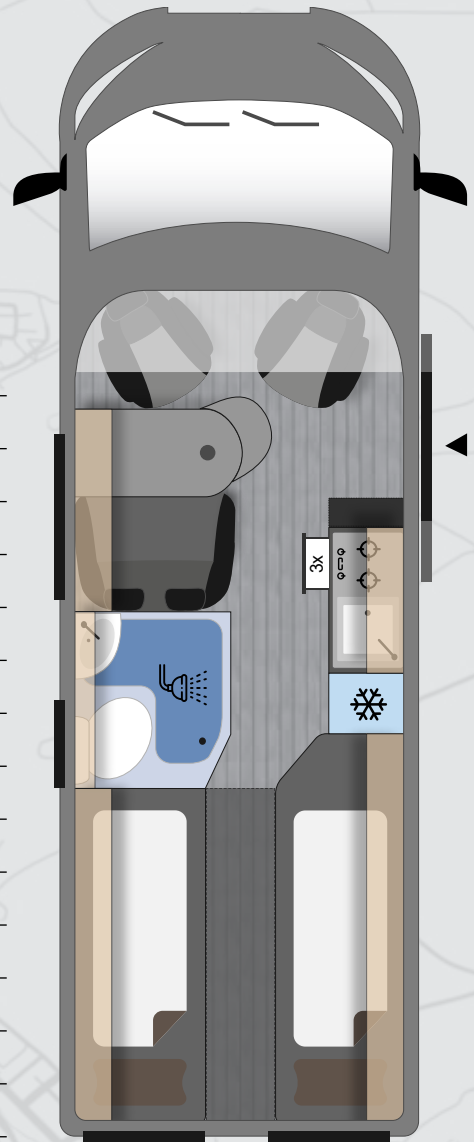

RUNNER 636 ³⁷

“

Camas longitudinales con las mayores dimensiones de su clase. Diseño de cama flexible.

Longitud (cm) exterior	636
Anchura (cm) exterior/interior	205/187
Altura (cm) exterior/interior	264/190
Distancia entre ejes (mm)	4035
Radio de giro (m)	14,1
Peso en orden de marcha - desde (kg)	2945
Peso total permitido(kg)	3500
Carga útil (kg)	555
Dimensiones cama en comedor (cm)*	186 x 70
Dimensiones cama trasera (cm)	186 u. 202 x 85
Dimensiones cama techo abatible (cm)*	200 x 130
Dimensiones de garaje	152 x 73 x 47
«Compartimento frigorífico/congelador (l)	90/(7)
Depósito de aguas limpias (litros)	80
Depósito de aguas grises (litros)	90
Batería de servicio (Ah)	1 x 100
Espacio para botellas de gas (kg)	2 x 5
Depósito de combustible (l)	90
Número de asientos	4 (+1 opc.)
Número de plazas para dormir	2 (+3 opc.)

* opcional

PRECIOS Y CONFIGURADOR