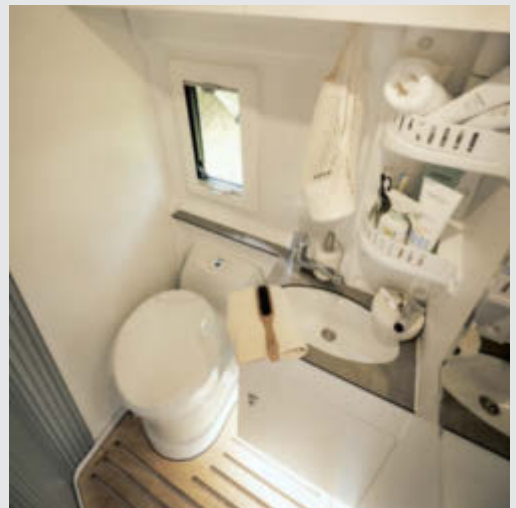

Literas. En la Camper Van. ¿Hay una forma más divertida de dormir?