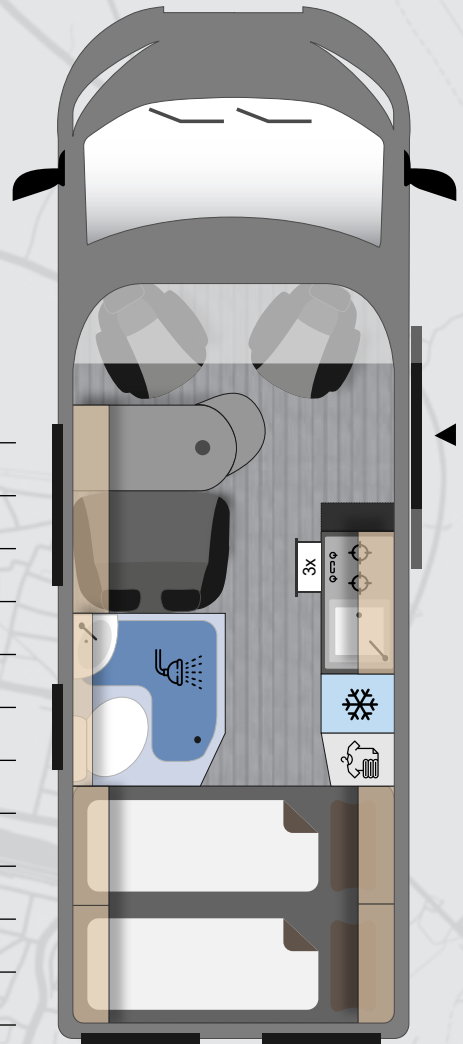

CELEBRATION 600 ²³

Siéntete de vacaciones, estés donde estés.

**Llévate todo lo necesario-
hay espacio más que
suficiente**

CELEBRATION 600²⁵

“

Aprovechamiento óptimo del espacio. Nevera a la altura de trabajo. Posibilidad de mampára de baño giratoria opcional

Longitud (cm) exterior	599
Anchura (cm) exterior/interior	205/187
Altura (cm) exterior/interior	264/190
Distancia entre ejes (mm)	4035
Radio de giro (m)	14,1
Peso en orden de marcha - desde (kg)	2855
Peso total permitido(kg)	3500
Carga útil (kg)	645
Dimensiones cama en comedor (cm)*	186 x 70
Dimensiones cama trasera (cm)	194 x 140
Dimensiones cama techo abatible (cm)*	200 x 130
Dimensiones de garaje	132 x 99 x 70
«Compartimento frigorífico/congelador (l)	90/(7)
Depósito de aguas limpias (litros)	100
Depósito de aguas grises (litros)	90
Batería de servicio (Ah)	1 x 100
Espacio para botellas de gas (kg)	2 x 11
Depósito de combustible (l)	90
Número de asientos	4 (+1 opc.)
Número de plazas para dormir	2 (+3 opc.)