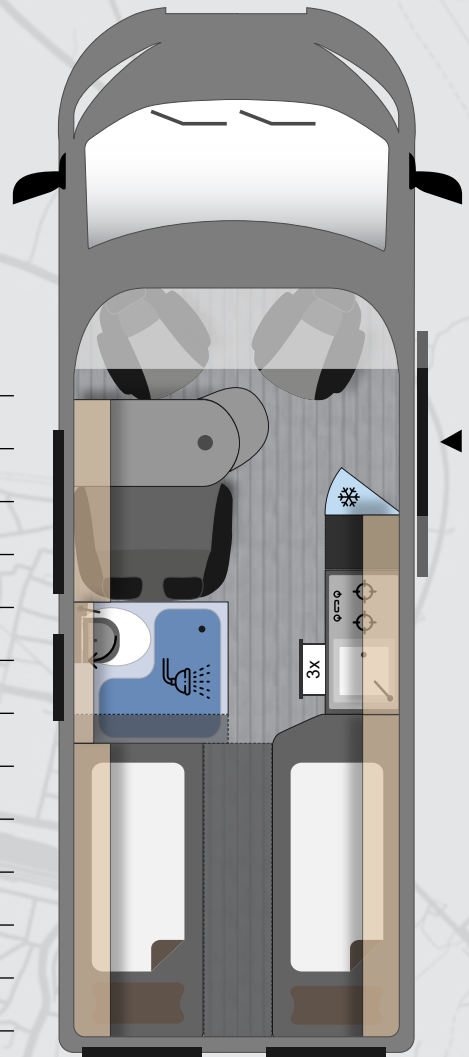

Longitud (cm) exterior	599
Anchura (cm) exterior/interior	205/187
Altura (cm) exterior/interior	264/190
Distancia entre ejes (mm)	4035
Radio de giro (m)	14,1
Peso en orden de marcha - desde (kg)	2860
Peso total permitido(kg)	3500
Carga útil (kg)	640
Dimensiones cama en comedor (cm)*	186 x 70
Dimensiones cama trasera (cm)	192 u. 202 x 85
Dimensiones cama techo abatible (cm)*	200 x 130
Dimensiones de garaje	152 x 95 x 74
«Compartimento frigorífico/congelador (l)	100/(7)
Depósito de aguas limpias (litros)	100
Depósito de aguas grises (litros)	90
Batería de servicio (Ah)	1 x 100
Espacio para botellas de gas (kg)	2 x 11
Depósito de combustible (l)	90
Número de asientos	4
Número de plazas para dormir	2 (+3 opc.)